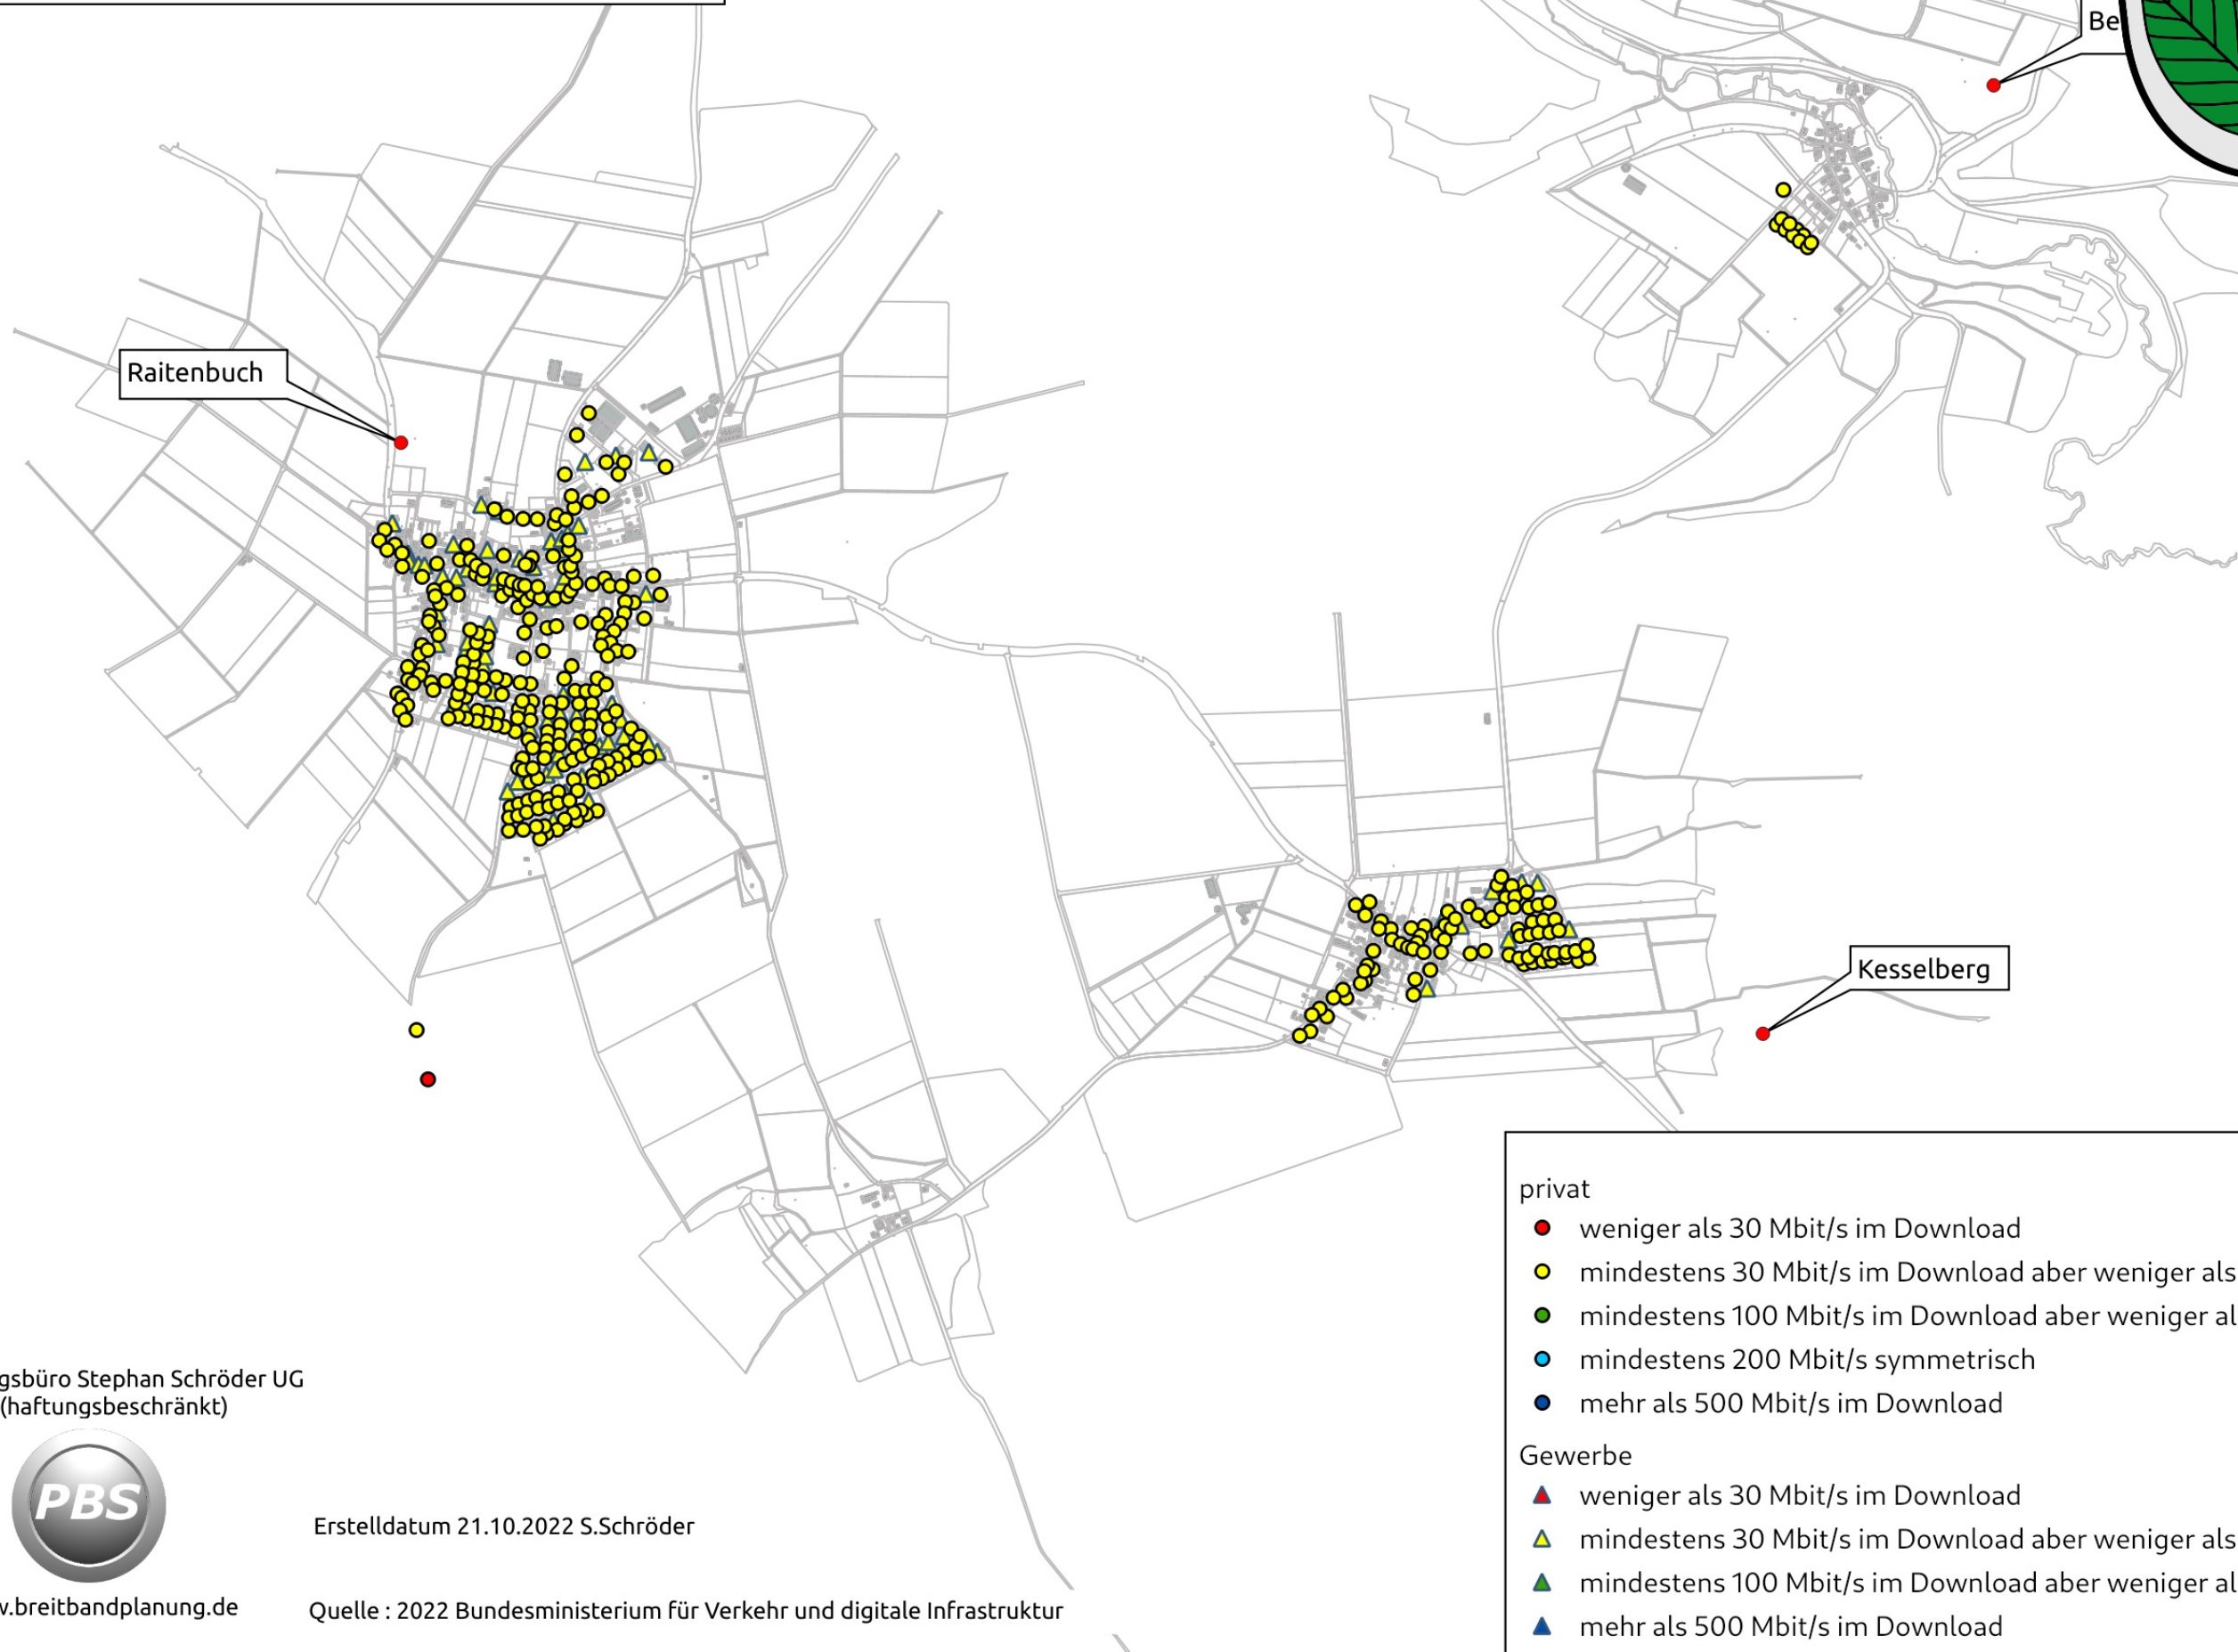

Ist Versorgung

Stand vor Markterkundung

vorläufiges
Erschließungsgebiet

Gemeinde Raitenbuch

privat

- weniger als 30 Mbit/s im Download
- mindestens 30 Mbit/s im Download aber weniger als 100 Mbit/s im Download
- mindestens 100 Mbit/s im Download aber weniger als 200 Mbit/s symmetrisch
- mindestens 200 Mbit/s symmetrisch
- mehr als 500 Mbit/s im Download

Gewerbe

- ▲ weniger als 30 Mbit/s im Download
- ▲ mindestens 30 Mbit/s im Download aber weniger als 100 Mbit/s im Download
- ▲ mindestens 100 Mbit/s im Download aber weniger als 200 Mbit/s symmetrisch
- ▲ mehr als 500 Mbit/s im Download
- ▲ mindestens 200 Mbit/s symmetrisch